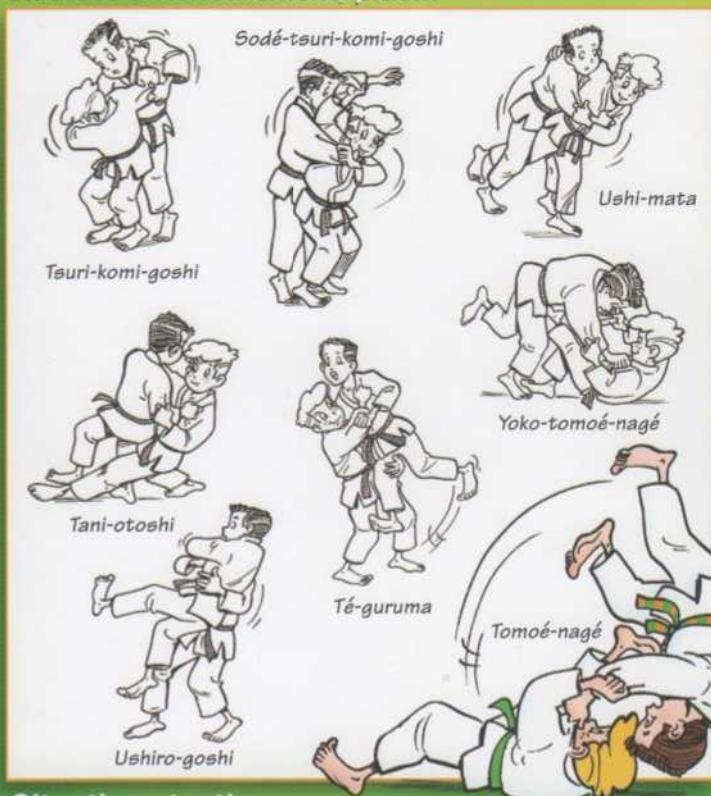

Situations tactiques