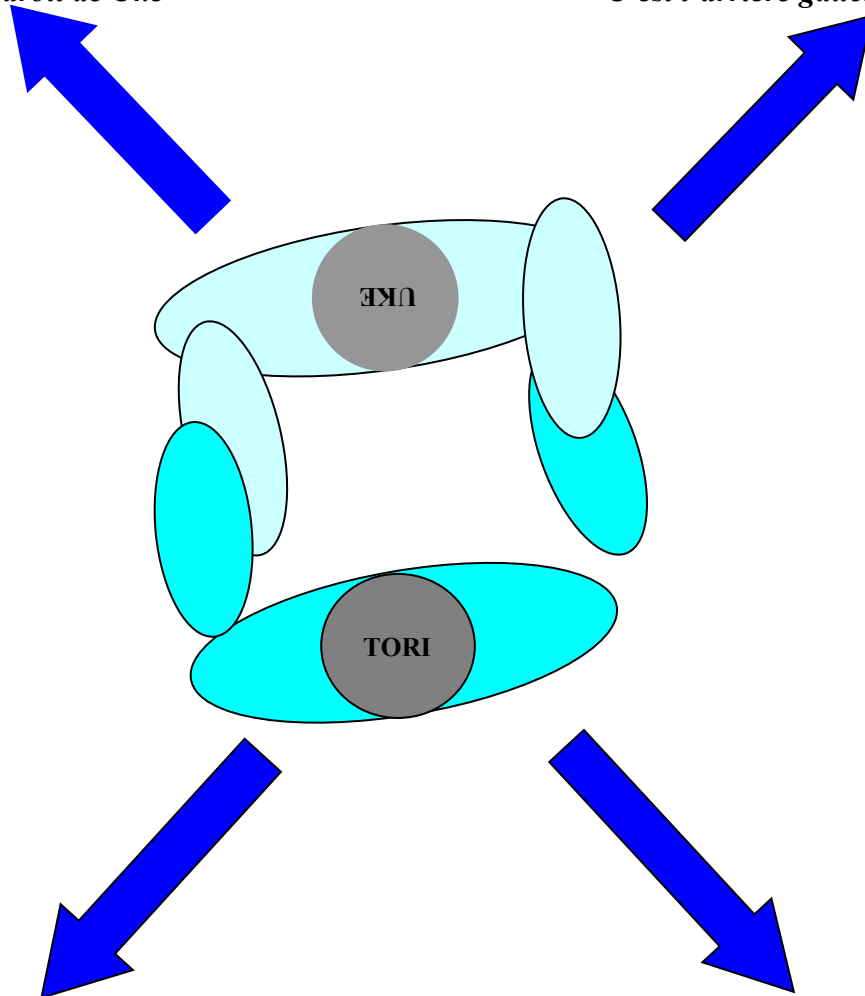

# SYSTEME D' ATTAQUE POUR TORI

## 4 Secteurs d'attaque pour Tori

**O SOTO GARI**  
*C'est l'arrière droit de Uke*

**O UCHI GARI**  
*C'est l'arrière gauche de Uke*

**TAI OTOSHI :**  
*C'est l'avant droit de Uke*

**HIZA GURUMA :**  
*C'est l'avant gauche de Uke*

**Tori et Uke sont droitier ; Tori sait attaquer Uke sur :**

1. L'avant droit de Uke
2. L'arrière droit de Uke
3. L'avant gauche de Uke
4. L'arrière droit de Uke